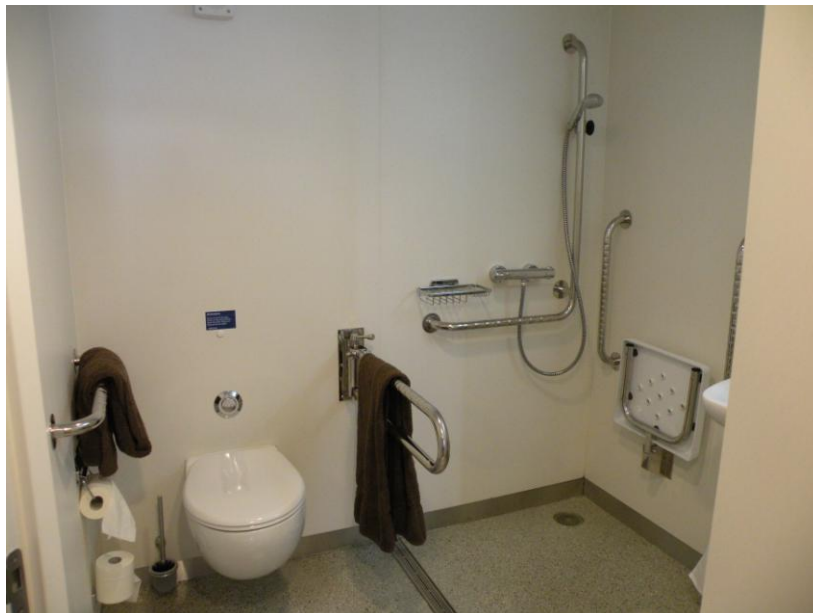

## חדר רחצה במרכז לרוכבי אופניים בבריטניה

חדר הרחצה הנגיש נמצא בקרבת חדרי רחצה רגילים. חדר מרווח מאד המיועד לרוכבי אופניים המתניידים בדרך כלל בכיסא גלגלים או שיש להם מוגבלות בהליכה וכן למטיילים עם תינוקות. יש משטח החתלה (לא צילמנו).

## מקלחות נגישות – Roll-in shower

בארה"ב ובקנדה נתקלנו במקומות רבים במקלחות שהן מקשה אחת כדוגמת המקלחות בתמונות להלן.

בחלק מהמקומות המקלחות הן בגודל שטח הרצפה המתאים לאמבטיה. המאחזים והספסל המתקפל מותקנים על קיר המקלחת. הפרש הגובה בין רצפת חדר הרחצה ורצפת המקלחת מילימטרים בודדים מה שמאפשר כניסה לתוך המקלחת גם בכיסא גלגלים ומעבר נוח מכיסא גלגלים אל הספסל.

## חדר רחצה בחדר הנגיש על מעבורת בקולומביה הבריטית, קנדה

בתוך המקלחת כיסא מתקפל ומאחזים מותאמים למתקלחים בעמידה או בישיבה. המאחז האנכי הקרוב לכיור מאפשר למתקשים בעמידה להיאחז בעת השימוש בכיור. המראה על הכיור מותקנת באלכסון כדי להתאים לאדם היושב בכיסא גלגלים ויש ידיית המאפשרת יישור המראה למצב אנכי.

המאחז המתקפל משמש גם למקלחת וגם לצד האסלה. המאחז מתקפל הצידה וניתן לקבע אותו בהתאם לכיוון הרצוי.

מאחזים משני צידי האסלה (המתקפל משותף גם למקלחת).

כמה מגבות על המאחזים (מומלץ מגבות בצבע יותר שמח) קצת "מרככות" את מראה חדר הרחצה.