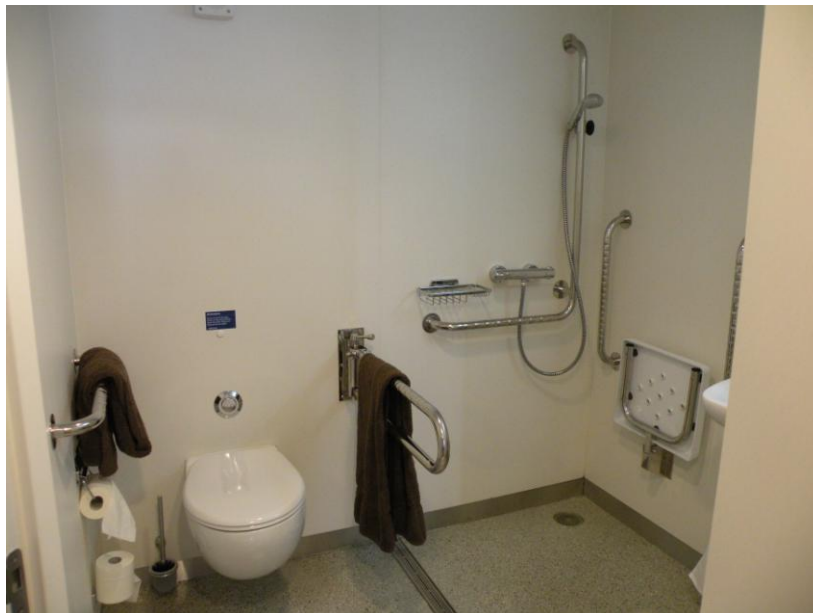

**דוגמה 7**

תחושה של ניקיון בחדר רחצה בהיר עם מאחזים לבנים

דוגמה 8

צימר נגיש בחווה בבריטניה

מאחזים לבנים ומאחזים בגוון עץ הופכים את חדר הרחצה הזה לאסתטי וידידותי.

חדר רחצה במרכז לרוכבי אופניים בבריטניה

חדר הרחצה הנגיש נמצא בקרבת חדרי רחצה רגילים. חדר מרווח מאד המיועד לרוכבי אופניים המתניידים בדרך כלל בכיסא גלגלים או שיש להם מוגבלות בהליכה וכן למטיילים עם תינוקות. יש משטח החתלה (לא צילמנו).

המקלחת בנויה מקשה אחת כולל הספסל והמאחזים. יש מקלח ידני. המאחז האופקי בתוך המקלחת מותקן בגובה נוח לאדם המתקלח בעמידה אך קצת רחוק לשימוש של אדם המתקלח בישיבה.

חדר הרחצה מאד מרווח, אך אין אפשרות גישה מהצד אל האסלה עבור אדם בכיסא גלגלים. האסלה קצת נמוכה ואין לצידה מאחזים אופקיים. יש מאחז אופקי מאחורי האסלה אך המאחז אינו יעיל כיוון שאי אפשר להיעזר בו כדי להתרומם מהאסלה הצדה. המאחז האנכי לצד האסלה יכול לשמש גם עבור האמבטיה. אפשר (אך קשה) להיעזר במשטח הכיור כמשענת אופקית לצדה השני של האסלה.

חדר רחצה בחדר הנגיש על מעבורת בקולומביה הבריטית, קנדה

בתוך המקלחת כיסא מתקפל ומאחזים מותאמים למתקלחים בעמידה או בישיבה. המאחז האנכי הקרוב לכיור מאפשר למתקשים בעמידה להיאחז בעת השימוש בכיור. המראה על הכיור מותקנת באלכסון כדי להתאים לאדם היושב בכיסא גלגלים ויש ידיית המאפשרת יישור המראה למצב אנכי.

המאחז המתקפל משמש גם למקלחת וגם לצד האסלה. המאחז מתקפל הצידה וניתן לקבע אותו בהתאם לכיוון הרצוי.

מאחזים משני צידי האסלה (המתקפל משותף גם למקלחת).

כמה מגבות על המאחזים (מומלץ מגבות בצבע יותר שמח) קצת "מרככות" את מראה חדר הרחצה.